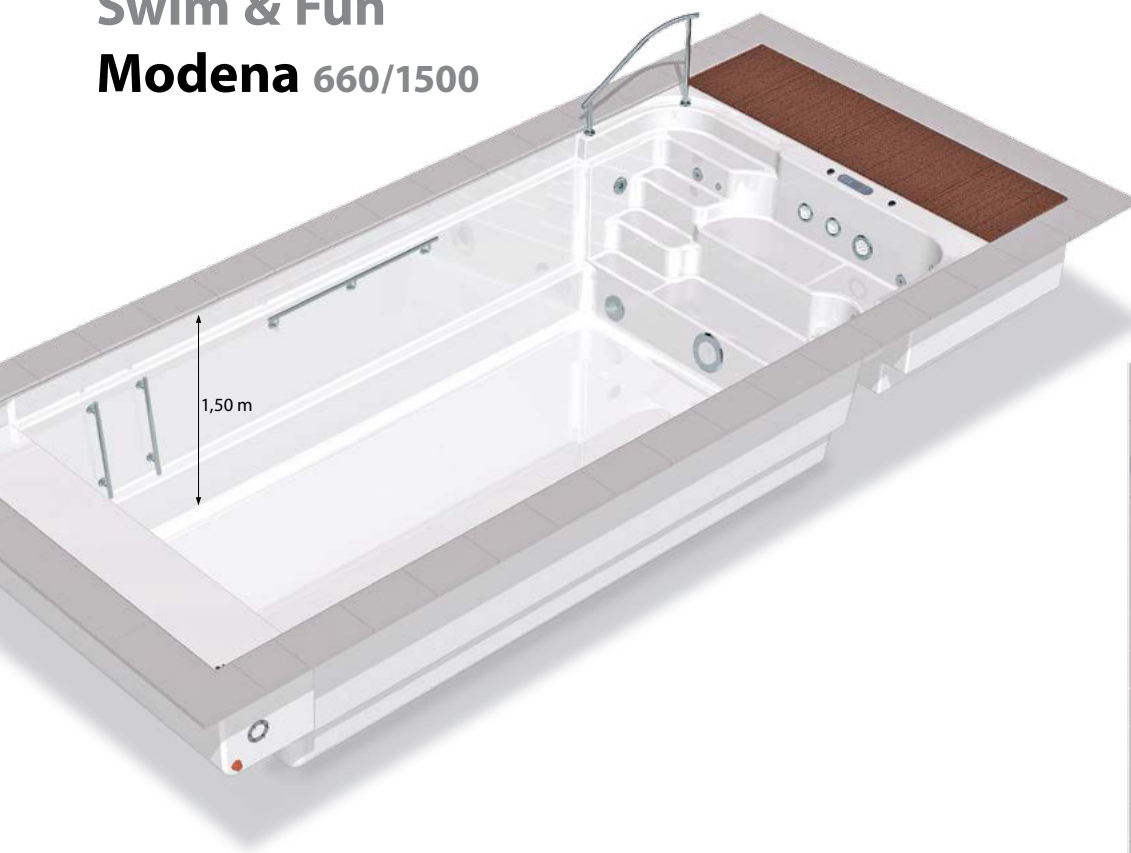

Swim & Fun Modena 660/1500

Alle Abbildungen beinhalten das Ausstattungspaket und Sonderzubehör.
Im Sinne des technischen Fortschritts behalten wir uns vor, in der Produktion Änderungen
und Verbesserungen ohne Ankündigung durchzuführen.