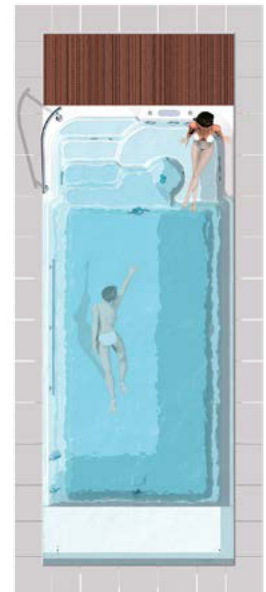

## Schwimmspa aus faserverstärktem Epoxy-Acrylat

- 4-stufige Treppenanlage mit rutschhemmend profilierter Oberfläche, großzügiger Sitz- und Liegestufe mit Massageausstattung, Rollladensicherheitskante mit integriertem Stahlrahmen und Stehstufe
- Becken in Sandwichbauweise mit 3 cm Isolierung im Boden und 2 cm in den Wänden
- Technikraum hinter der Treppe mit Abdeckung aus Cumaruholz\*

Einbaubecken zum ortsfesten Einbau mit Betonhinterfüllung.  
Alle Teile sind vormontiert und vorverdrahtet.

### Filter-Heizkombination bestehend aus:

- Sandfilter Ø 40 cm mit 6-Wege-Ventil und Pumpe 0,37 kW mit Vorfilter
- Elektroheizer 3 + 2 kW
- Skimmer mit Niveaugler
- 1 seitlicher Ansaugfitting
- 1 Bodenablaufmulde als Pumpensumpf mit Antiwirbeldeckel aus Edelstahl
- 2 Einlaufdüsen
- 2 Scheinwerfer LED, weiß, 12 V
- Spa Control mit Duplex Digital Display

## Swim & Fun Modena 520/1500

Auch in den Größen **5,20 x 2,40 x 1,05 m**  
und **5,20 x 2,40 x 1,25 m** erhältlich.