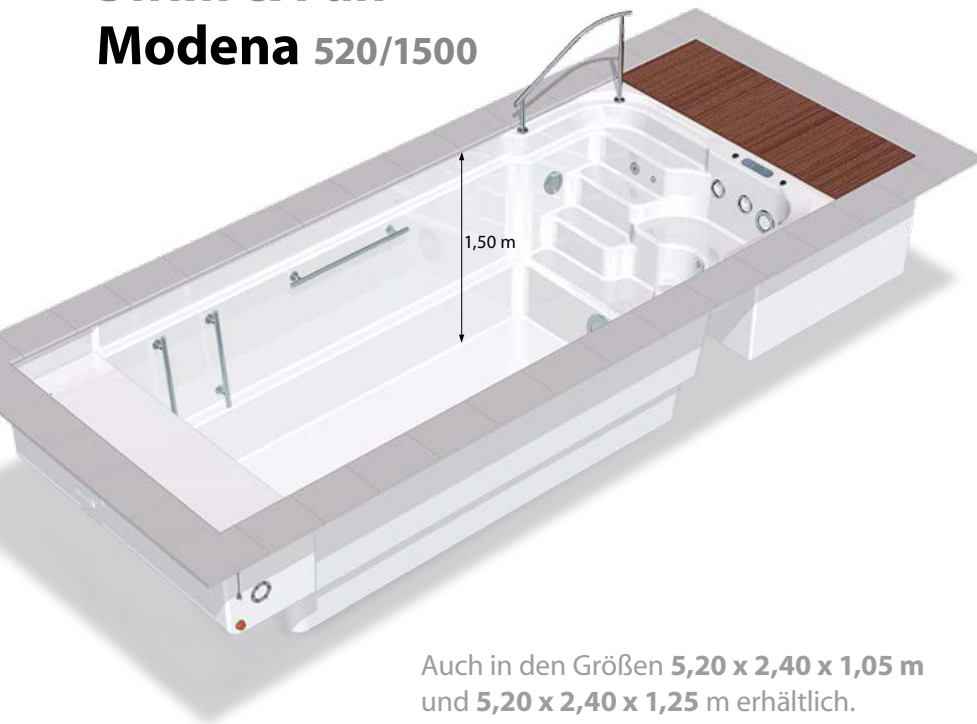

Swim & Fun Modena 520/1500

Auch in den Größen **5,20 x 2,40 x 1,05 m**
und **5,20 x 2,40 x 1,25 m** erhältlich.